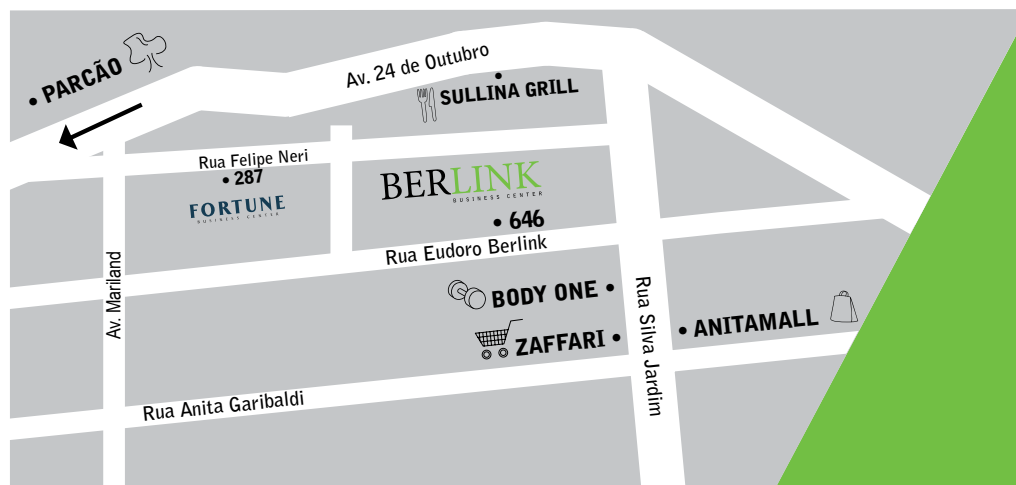

Localização privilegiada:

Plantão de Vendas:

Rua Eudoro Berlink, 646
Fone: (51) 3328.0009